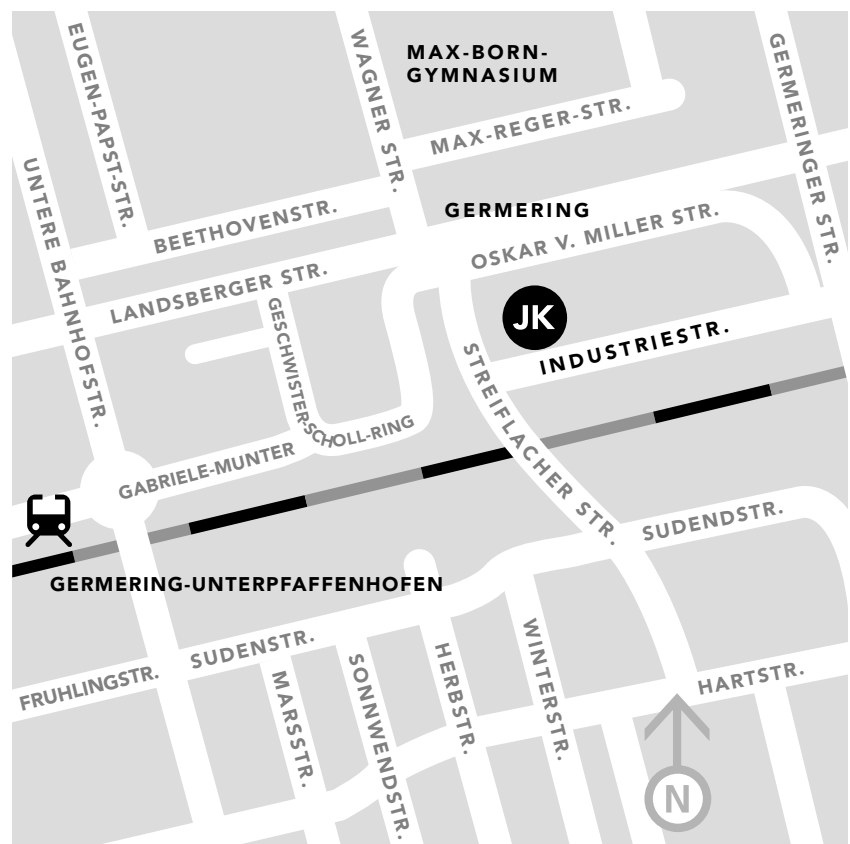

### Vom Flughafen

Nehmen Sie die S-Bahn S1 bis 'Laim'. Steigen Sie dort in die S-Bahn S5 Richtung Herrsching um und fahren Sie bis 'Germering-Unterpfaffenhofen'. Gehen Sie vom Bahnhofplatz nach links in die Untere Bahnhofstrasse bis Sie auf die Landsberger Strasse stossen. Biegen Sie hier rechts ab. Gehen Sie nach ca. 500m rechts in die Streiflacher Strasse und nehmen Sie dort die erste Möglichkeit links. Dies ist die Industriestrasse. Johnson King befindet sich auf der linken Seite in Haus Nr. 1.

### Mit dem Zug

Nehmen Sie am Hauptbahnhof oder Ostbahnhof München die S-Bahn (S5) Richtung Herrsching bis 'Germering-Unterpfaffenhofen'. Gehen Sie vom Bahnhofplatz nach links in die Untere Bahnhofstrasse bis Sie auf die Landsberger Strasse stossen. Biegen Sie hier rechts ab. Gehen Sie nach ca. 500m rechts in die Streiflacher Strasse und nehmen Sie dort die erste Möglichkeit links. Dies ist die Industriestrasse. Johnson King befindet sich auf der linken Seite in Haus Nr. 1.

### Mit dem Auto

Fahren Sie, unabhängig aus welcher Richtung Sie kommen, auf die A96 - Autobahn München-Lindau. Nehmen Sie die Ausfahrt Germering und fahren Sie an der Ampel rechts auf die Spange. Flogen Sie nach ca. 500 m unter einer Brücke dem Wegweiser

'Landsberg' nach links. Sie sind nun auf der Landsberger Strasse. Biegen Sie an der ersten Ampel links in die Streiflacher Strasse ab und nehmen Sie die erste Strasse links. Dies ist die Industriestrasse. Johnson King befindet sich auf der linken Seite in Haus Nr. 1.